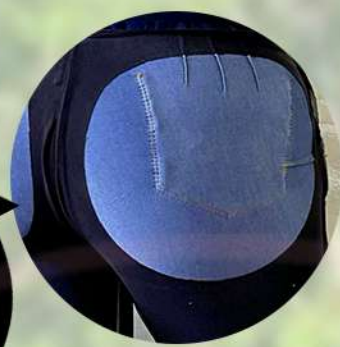

Nuestra línea de
jeans cuenta con

NUEVA FAJA BBL

PANTY FAJA

ROSEGOLLD
Jeans for Women

REF. ROSE
PIEL DE DURAZNO
COLOR: ARENA MEDIO

TALLA: 6 - 8 -10 -12 -14 -16

PANTY FAJA
FRONTAL

TRIPLE
REALCE
DE GLÚTEOS

FAJA
BBL

Mujer Latina

REF. ROSE
PIEL DE DURAZNO
COLOR: ARENA OSCURO
TALLA: 6 - 8 -10 -12 -14 -16

PANTY FAJA
FRONTAL

TRIPLE
REALCE
DE GLÚTEOS

FAJA
BBL

Mayra Latina

REF. GIRASOL
PIEL DE DURAZNO
COLOR: BLANCO

TALLA: 6 - 8 -10 -12 -14 -16

PANTY FAJA
FRONTAL

TRIPLE
REALCE
DE GLÚTEOS

FAJA
BBL

Mujer

Latina

REF. GIRASOL
PIEL DE DURAZNO
COLOR: MOSTAZA

TALLA: 6 - 8 -10 -12 -14 -16