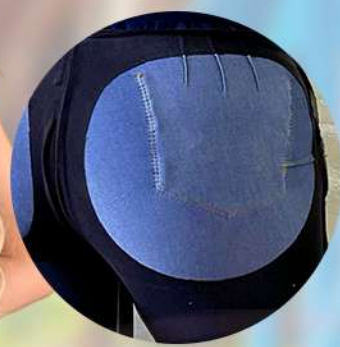

Nuestra línea de
jeans cuenta con

NUEVA FAJA BBL

PANTY FAJA

ROSEGOLLD
Jeans for Women

REF. ROSE
PIEL DE DURAZNO
COLOR: ARENA MEDIO

TALLA: 6 - 8 -10 -12 -14 -16

PANTY FAJA
FRONTAL

TRIPLE
REALCE
DE GLÚTEOS

FAJA
BBL

Mujer Latina

REF. ROSE
PIEL DE DURAZNO
COLOR: ARENA OSCURO
TALLA: 6 - 8 -10 -12 -14 -16

PANTY FAJA
FRONTAL

TRIPLE
REALCE
DE GLÚTEOS

FAJA
BBL

Mayra Latina

REF. GIRASOL
PIEL DE DURAZNO
COLOR: BLANCO

TALLA: 6 - 8 -10 -12 -14 -16

PANTY FAJA
FRONTAL

TRIPLE
REALCE
DE GLÚTEOS

FAJA
BBL

Mujer

Latina

REF. GIRASOL
PIEL DE DURAZNO
COLOR: MOSTAZA

TALLA: 6 - 8 -10 -12 -14 -16